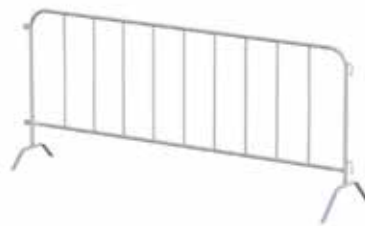

M130 мобільний бар'єр, 9 прутів

Легкий з 9-ти прутів мобільний бар'єр. Чудово підходить для направлення потоків людей. Легкий в установці завдяки функції самоблокування. Сумісні транспортні стійки охоплюють 32 бар'єри M130 одночасно.