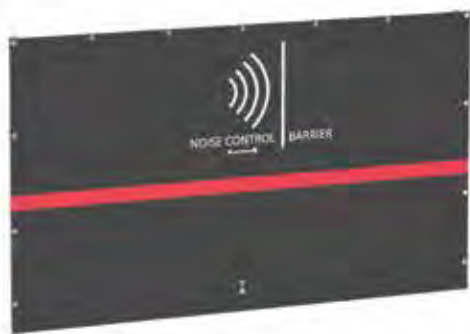

Бар'єр шумовий Heras

Шум може бути незручністю. А шумове забруднення може серйозно порушити будівельний проект. Heras Mobile Fencing має тимчасове рішення - бар'єр захисту від шуму, який запобігає скаргам місцевих жителів і зводить до мінімуму ризик затримки процесу через втручання місцевої влади. Рішення, яке стримує звукові хвилі на будівельному майданчику, є простим і ефективним.

Специфікація

Розмір секції (Ш x В) 3500 x 2000 мм
Вага 12 кг