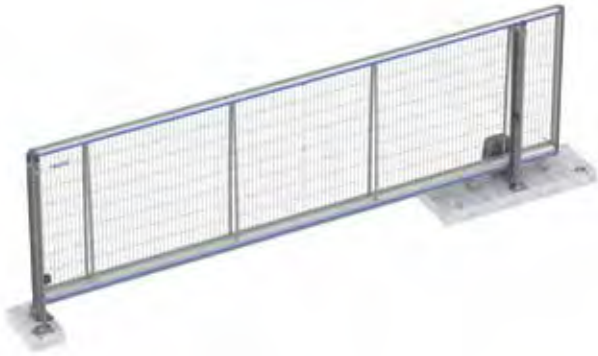

M500 розсувні ворота 7м electric

За необхідності, ворота доставляються вже на базовій плиті. Керування здійснюється вручну або за допомогою дистанційного керування. Ворота поєднують в собі гнучкість з безпекою і є ідеальним рішенням контролю доступу для Вашого будівельного майданчика. Високоякісний алюміній є основою для цих воріт що плавно рухаються. Вузькі комірки зварних сітчатих панелей і зубчаста смуга зверху запобігають перелазу.

Специфікація

Розмір секції (Д x В x Т)	8640 x 2000 x 200 мм
Розмір комірки (Ш x В)	50 x 200 мм
Вага	783 мм
Сертифікат (гор./верт.)	CE, EN