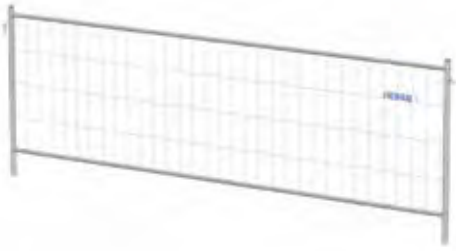

## M100 мобільна огорожа 1.2\*3.5 м

Характеристики і зовнішній вигляд мобільної огорожі поєднуються з простотою і зручністю захисного бар'єра. M100 може використовуватися в поєднанні зі спеціальною з'єднувальною деталлю для створення загальної висоти 3,2 метри.